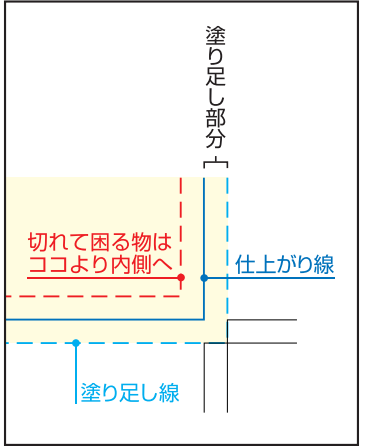

表面

【観音折りパンフ】
A4仕上げ
(中面) 左綴じ

■展開サイズ(297×834mm)
 ■仕上がりサイズA4(210×297mm)

ユニオン印刷株式会社

※このテンプレートファイルはPDFファイルです。
 ※PDFデータはIllustratorで開くことができますので、お使いのバージョンで保存し直してからご利用下さい。
 ※レイヤー名(テンプレート説明)は削除してご利用下さい。
 ※また、レイヤー名(テンプレート)の仕上がり線はアタリ線ですので削除してご利用下さい。
 ※仕上がり線まで画像や絵柄がある場合は、仕上がり線より外側(約3mm、塗り足し線)まで塗り足しを作成して下さい。
 ※切れては困る絵柄や文字などは、仕上がりより2~3mm以上内側に入れて作成してください。
 ※写真やロゴ等、全て4色(CMYK)または1色(K)で作成して下さい(RGBデータ不可)。
 ※フォントは必ずアウトライン化して下さい。

中面

天

地