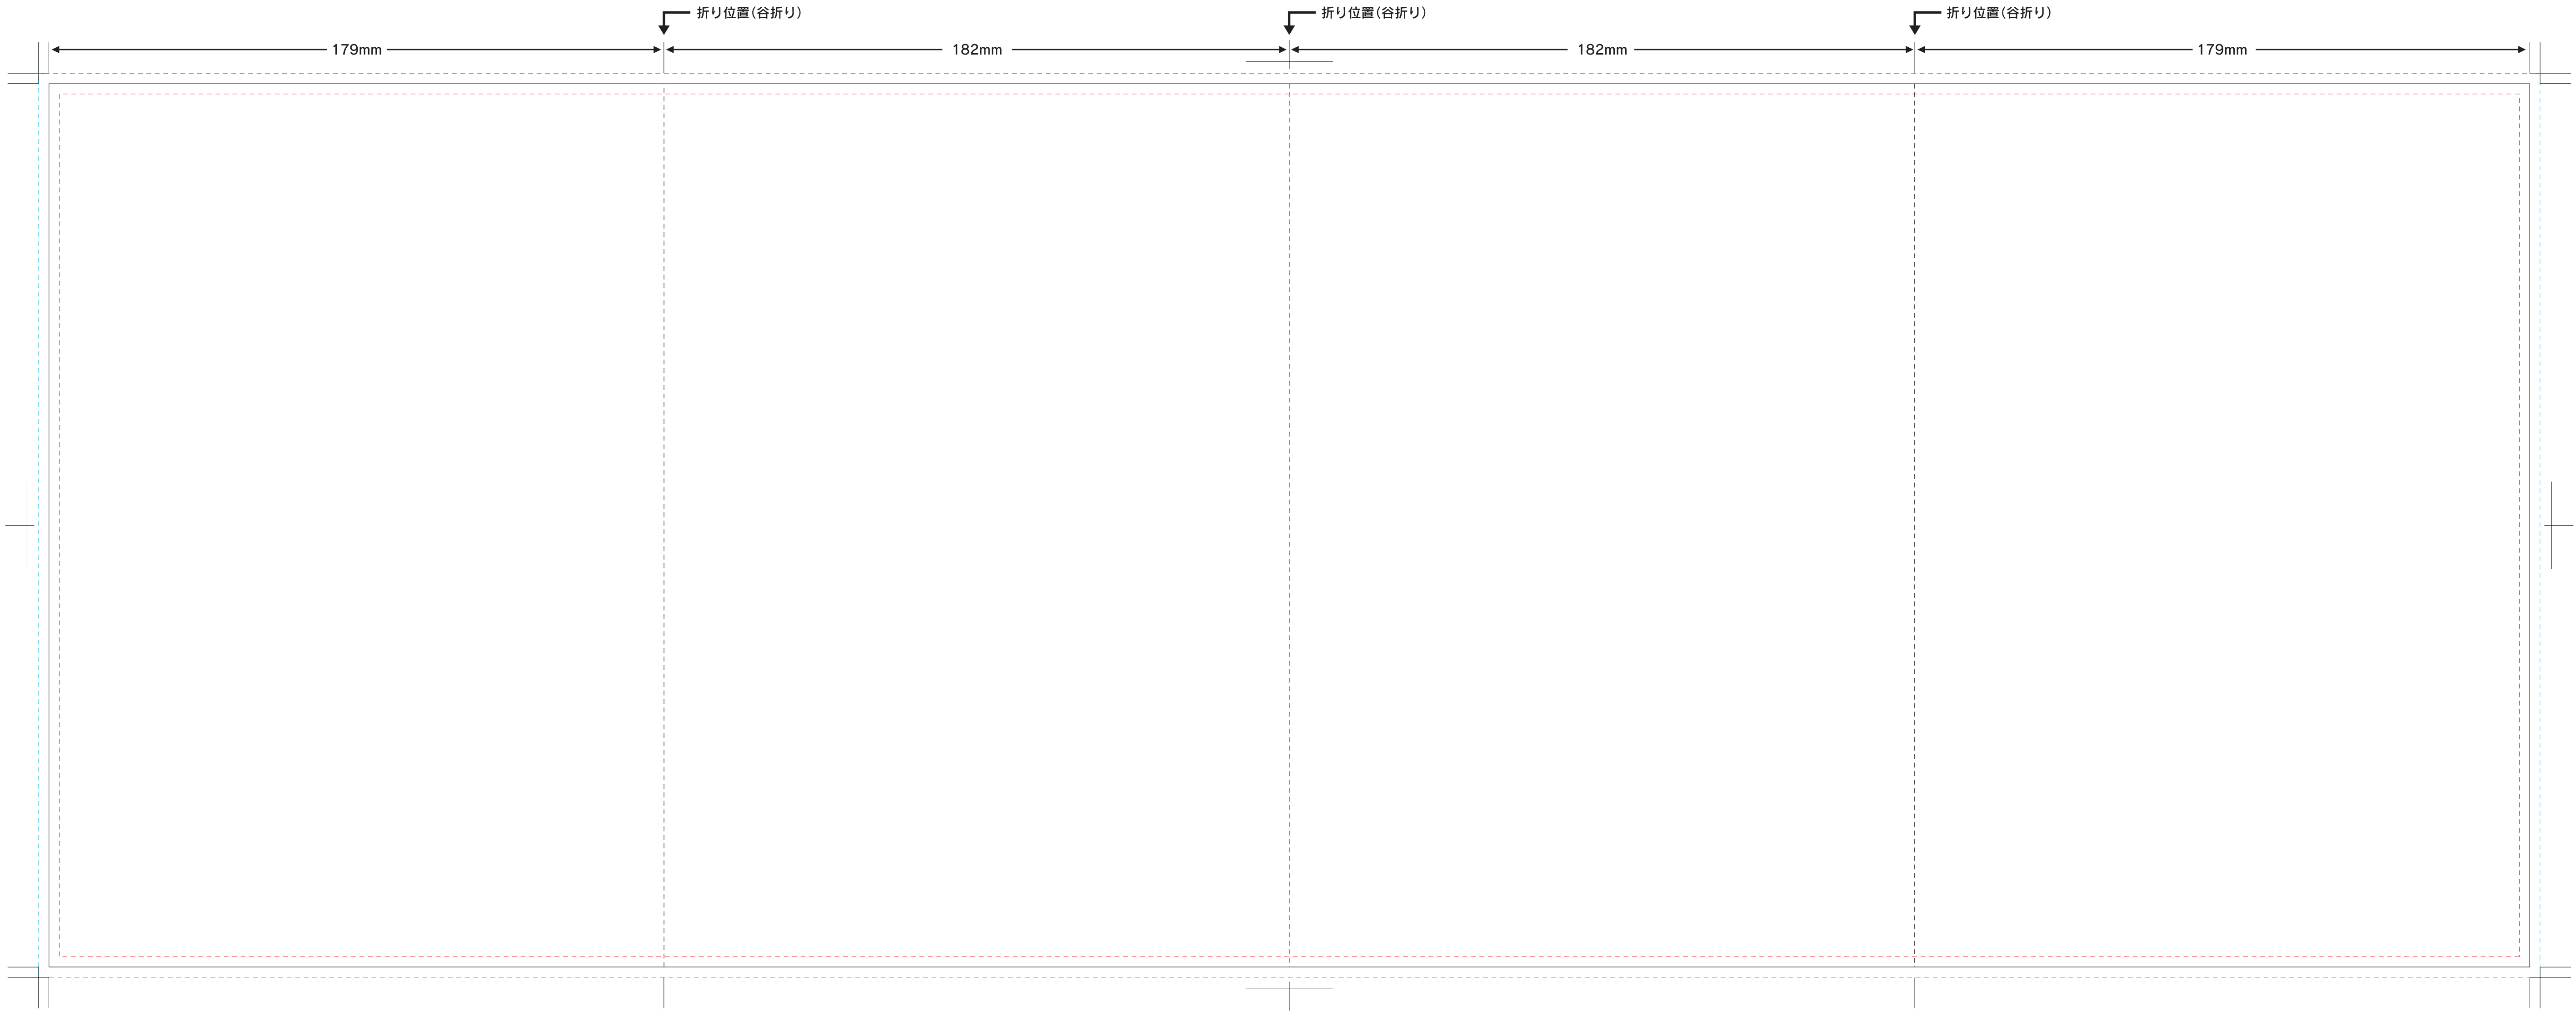

【観音折りパンフ】
B5仕上げ
 (表面) 左綴じ

■展開サイズ(257×722mm)
 ■仕上がりサイズB5(257×182mm)

ユニオン印刷株式会社

※ このテンプレートファイルは **PDFファイル** です。
 PDFデータは **Illustrator** で開くことができますので、お使いのバージョンで保存し直してからご利用下さい。
 ※ レイヤー名[テンプレート説明]は削除してご利用下さい。
 また、レイヤー名[テンプレート]の仕上がり線はアタリ線ですので削除してご利用下さい。
 ※ 仕上がり線まで画像や絵柄がある場合は、仕上がり線より外側(約3mm、塗り足し線)まで塗り足しを作成して下さい。
 ※ **切れては困る**絵柄や文字などは、仕上がりより**2~3mm以上内側**に入れて作成してください。
 ※ 写真やロゴ等、全て**4色(CMYK)**または**1色(K)**で作成して下さい(RGBデータ不可)。
 ※ フォントは必ず**アウトライン**化して下さい。

表面

地

【観音折りパンフ】
B5仕上げ
(中面) 左綴じ

■展開サイズ(257×722mm)
 ■仕上がりサイズB5(257×182mm)

ユニオン印刷株式会社

※ このテンプレートファイルは **PDFファイル** です。
 ※ PDFデータは **Illustrator** で開くことができますので、お使いのバージョンで保存し直してからご利用下さい。
 ※ レイヤー名[テンプレート説明]は削除してご利用下さい。
 ※ また、レイヤー名[テンプレート]の仕上がり線はアタリ線ですので削除してご利用下さい。
 ※ 仕上がり線まで画像や絵柄がある場合は、仕上がり線より外側(約3mm、塗り足し線)まで**塗り足し**を作成して下さい。
 ※ **切れては困る**絵柄や文字などは、仕上がりより**2~3mm以上内側**に入れて作成して下さい。
 ※ 写真やロゴ等、全て**4色(CMYK)または1色(K)**で作成して下さい(RGBデータ不可)。
 ※ フォントは必ず**アウトライン**して下さい。

中面

天

地