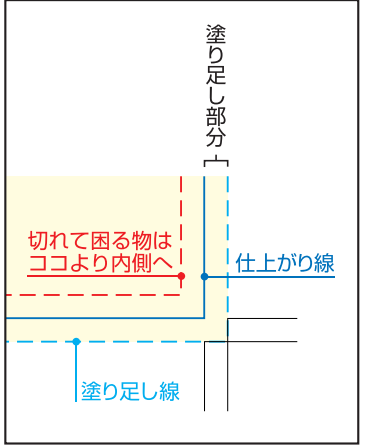

【観音折りパンフ】
B5仕上げ
 (表面) 左綴じ

■展開サイズ(257×722mm)
 ■仕上がりサイズB5(257×182mm)

ユニオン印刷株式会社

※ このテンプレートファイルは **PDFファイル** です。
 PDFデータは **Illustrator** で開くことができますので、お使いのバージョンで保存し直してからご利用下さい。
 ※ レイヤー名[テンプレート説明]は削除してご利用下さい。
 また、レイヤー名[テンプレート]の仕上がり線はアタリ線ですので削除してご利用下さい。
 ※ 仕上がり線まで画像や絵柄がある場合は、仕上がり線より外側(約3mm、塗り足し線)まで塗り足しを作成して下さい。
 ※ **切れては困る**絵柄や文字などは、仕上がりより**2~3mm以上内側**に入れて作成してください。
 ※ 写真やロゴ等、全て**4色(CMYK)**または**1色(K)**で作成して下さい(RGBデータ不可)。
 ※ フォントは必ず**アウトライン**化して下さい。

表面

地

【観音折りパンフ】
B5仕上げ
(中面) 左綴じ

■展開サイズ(257×722mm)
 ■仕上がりサイズB5(257×182mm)

ユニオン印刷株式会社

※ このテンプレートファイルは **PDFファイル** です。
 ※ PDFデータは **Illustrator** で開くことができますので、お使いのバージョンで保存し直してからご利用下さい。
 ※ レイヤー名[テンプレート説明]は削除してご利用下さい。
 ※ また、レイヤー名[テンプレート]の仕上がり線はアタリ線ですので削除してご利用下さい。
 ※ 仕上がり線まで画像や絵柄がある場合は、仕上がり線より外側(約3mm、塗り足し線)まで**塗り足し**を作成して下さい。
 ※ **切れては困る**絵柄や文字などは、仕上がりより**2~3mm以上内側**に入れて作成して下さい。
 ※ 写真やロゴ等、全て**4色(CMYK)または1色(K)**で作成して下さい(RGBデータ不可)。
 ※ フォントは必ず**アウトライン**して下さい。

中面

天

地